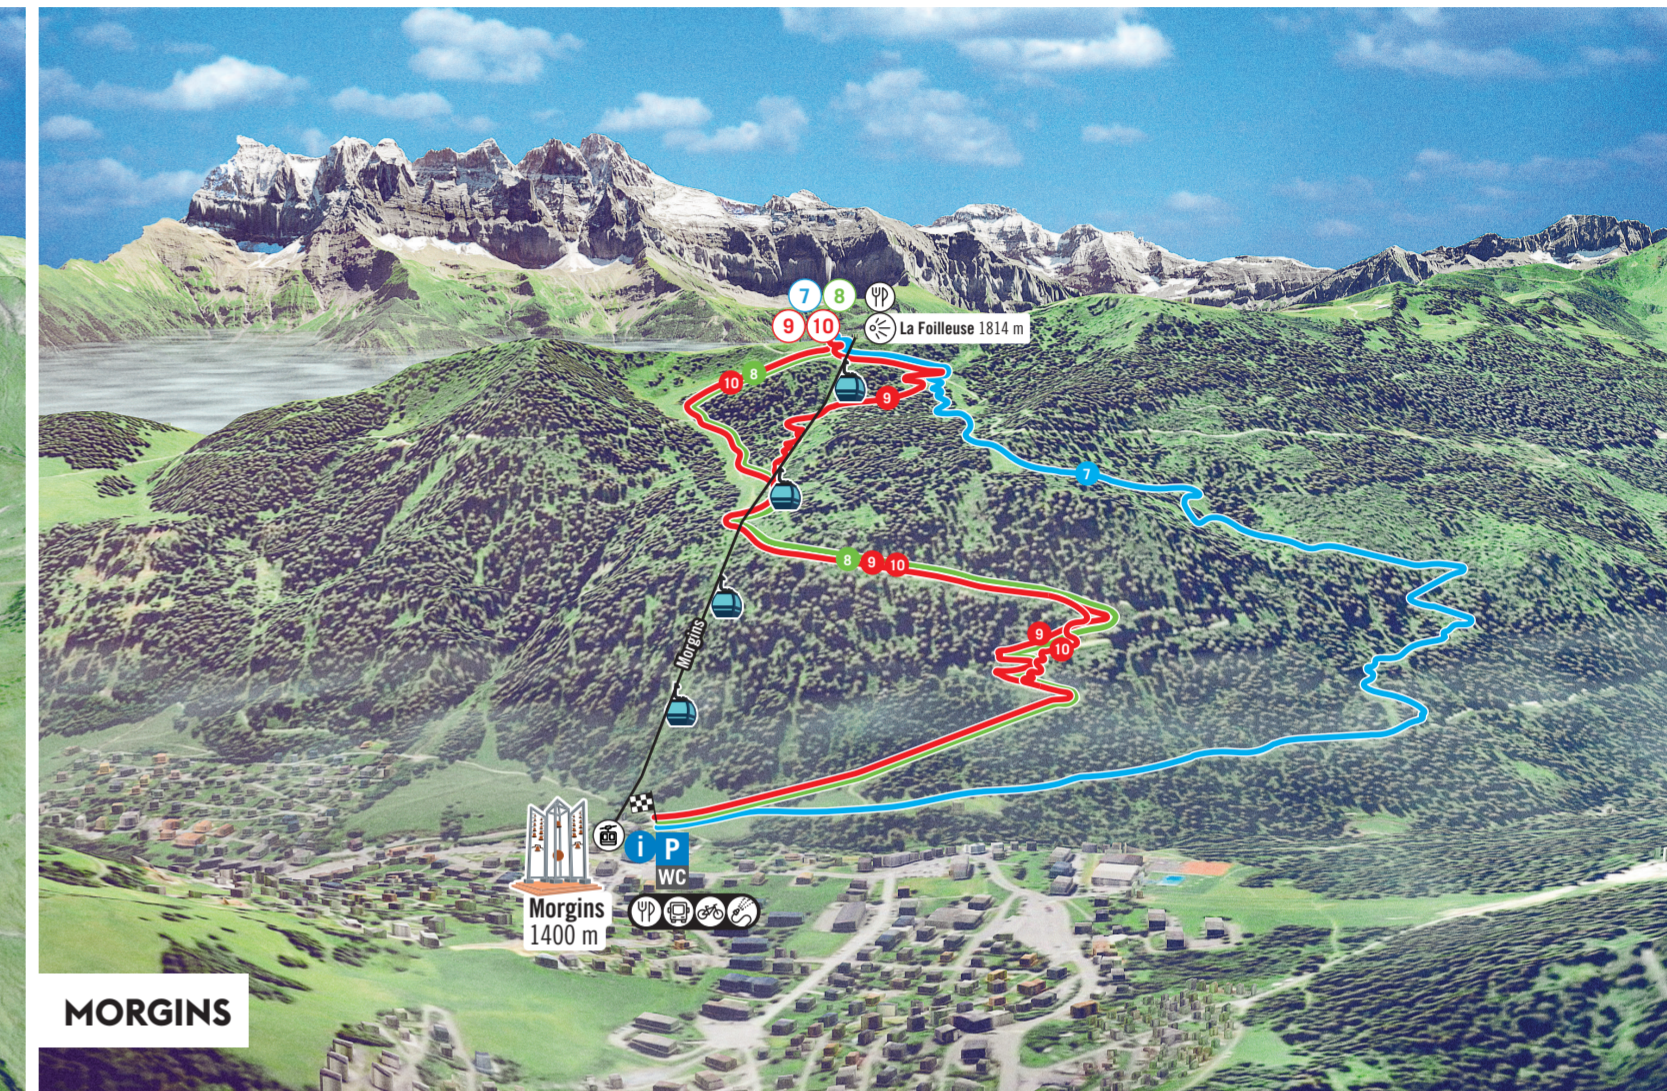

PLAN BIKEPARK - DOWNHILL MAP

PISTES

- 1 Coupe du Monde
- 2 Chevreuil
- 3 Crosets
- 4 Grand-Conche
- 5 Loquet
- 6 Sundance
- 7 La Çarigole
- 8 La Quatreans
- 9 Le Madzé
- 10 La Tobogane

SÉCURITÉ & RESPECT / SAFETY & RESPECT / SICHERHEIT & RESPEKT

Apportez assistance et aide à toute personne accidentée ou en panne.
Give aid and assistance to any injured person or in need of help.
Helfen Sie jeder Person in Not, bei Unfall oder Panne.

Écoutez les instructions du personnel des remontées mécaniques et du bikepark.
Listen to instructions of the bikepark and lifts staff.
Folgen Sie den Anweisungen des Lift- und Bikeparkpersonals.

Adaptez votre vitesse et votre comportement aux difficultés du parcours.
Adapt your speed and behaviour with the difficulties of the track.
Passen Sie Ihre Geschwindigkeit der Strecke und Ihrem Können an.

Restaurant

Remontées mécaniques / Lifts / Lifte

Office du Tourisme / Tourist office / Tourismusbüro

Location vélo / Bike shop / Bikevermietung

regiondentsdumidi.ch