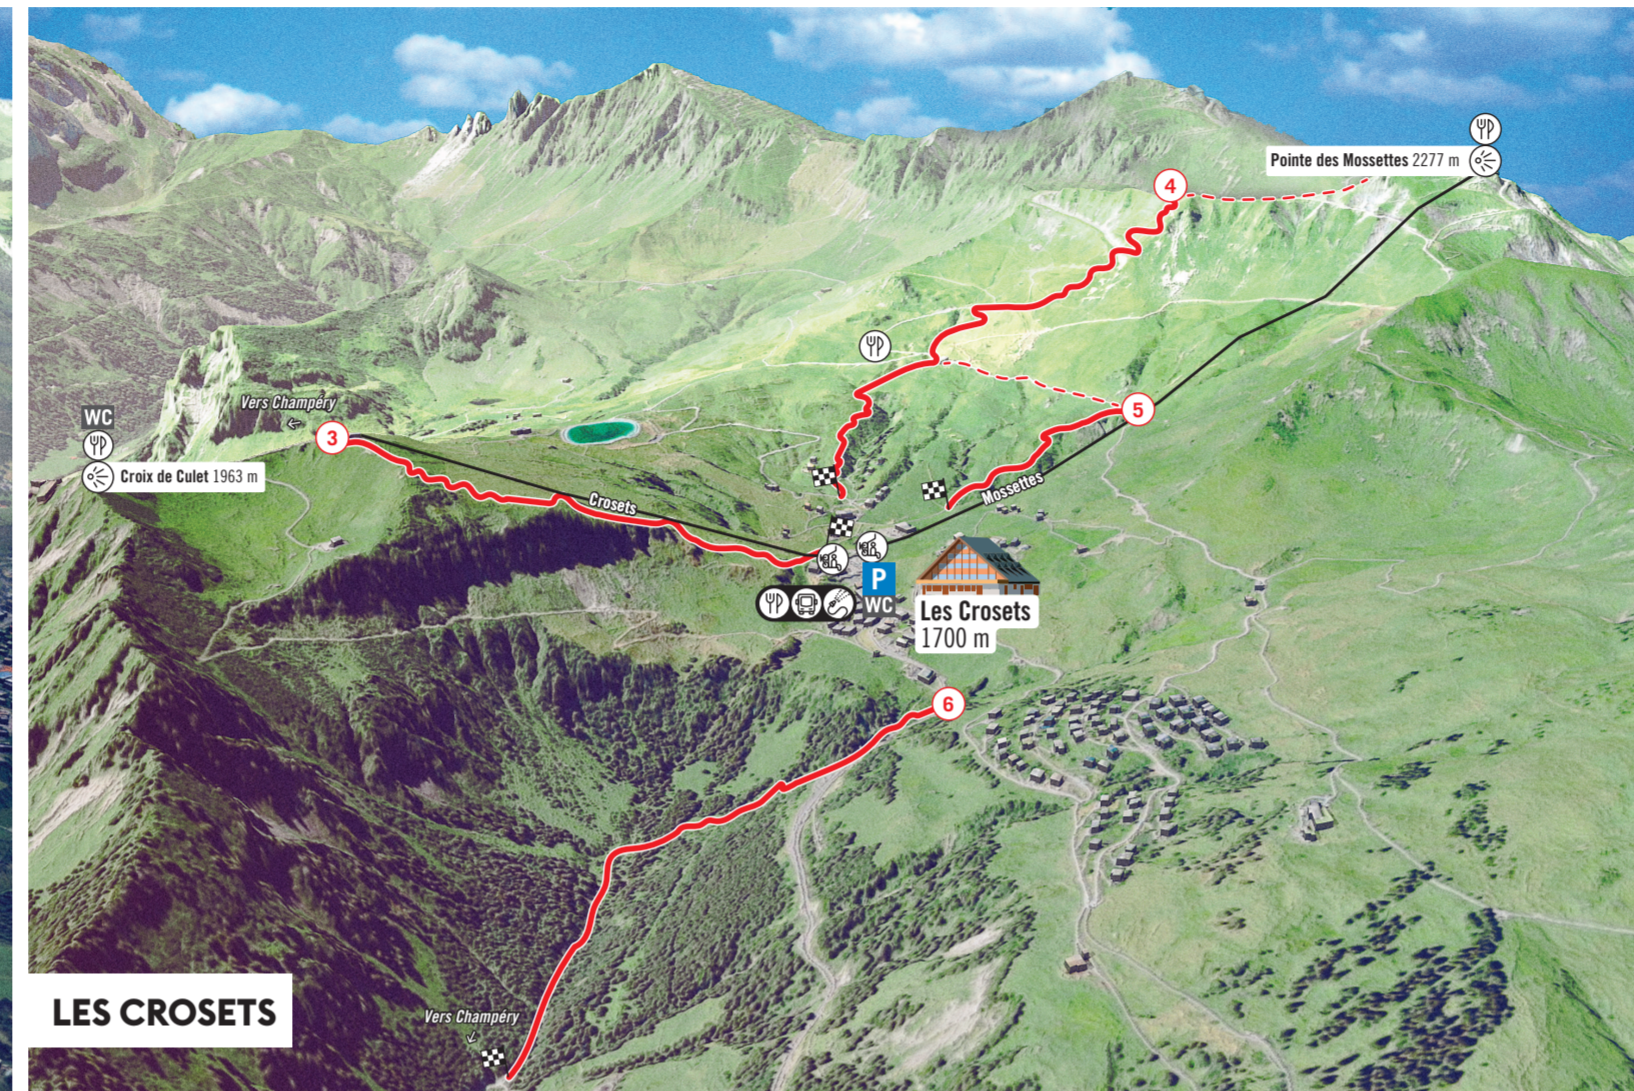

PLAN BIKEPARK - DOWNHILL MAP

PISTES

- 1 Coupe du Monde
- 2 Chevreuil
- 3 Crosets
- 4 Grand-Conche
- 5 Loquet
- 6 Sundance
- 7 La Çarigole
- 8 La Quatreans
- 9 Le Madzé
- 10 La Tobogane

SÉCURITÉ & RESPECT / SAFETY & RESPECT / SICHERHEIT & RESPEKT