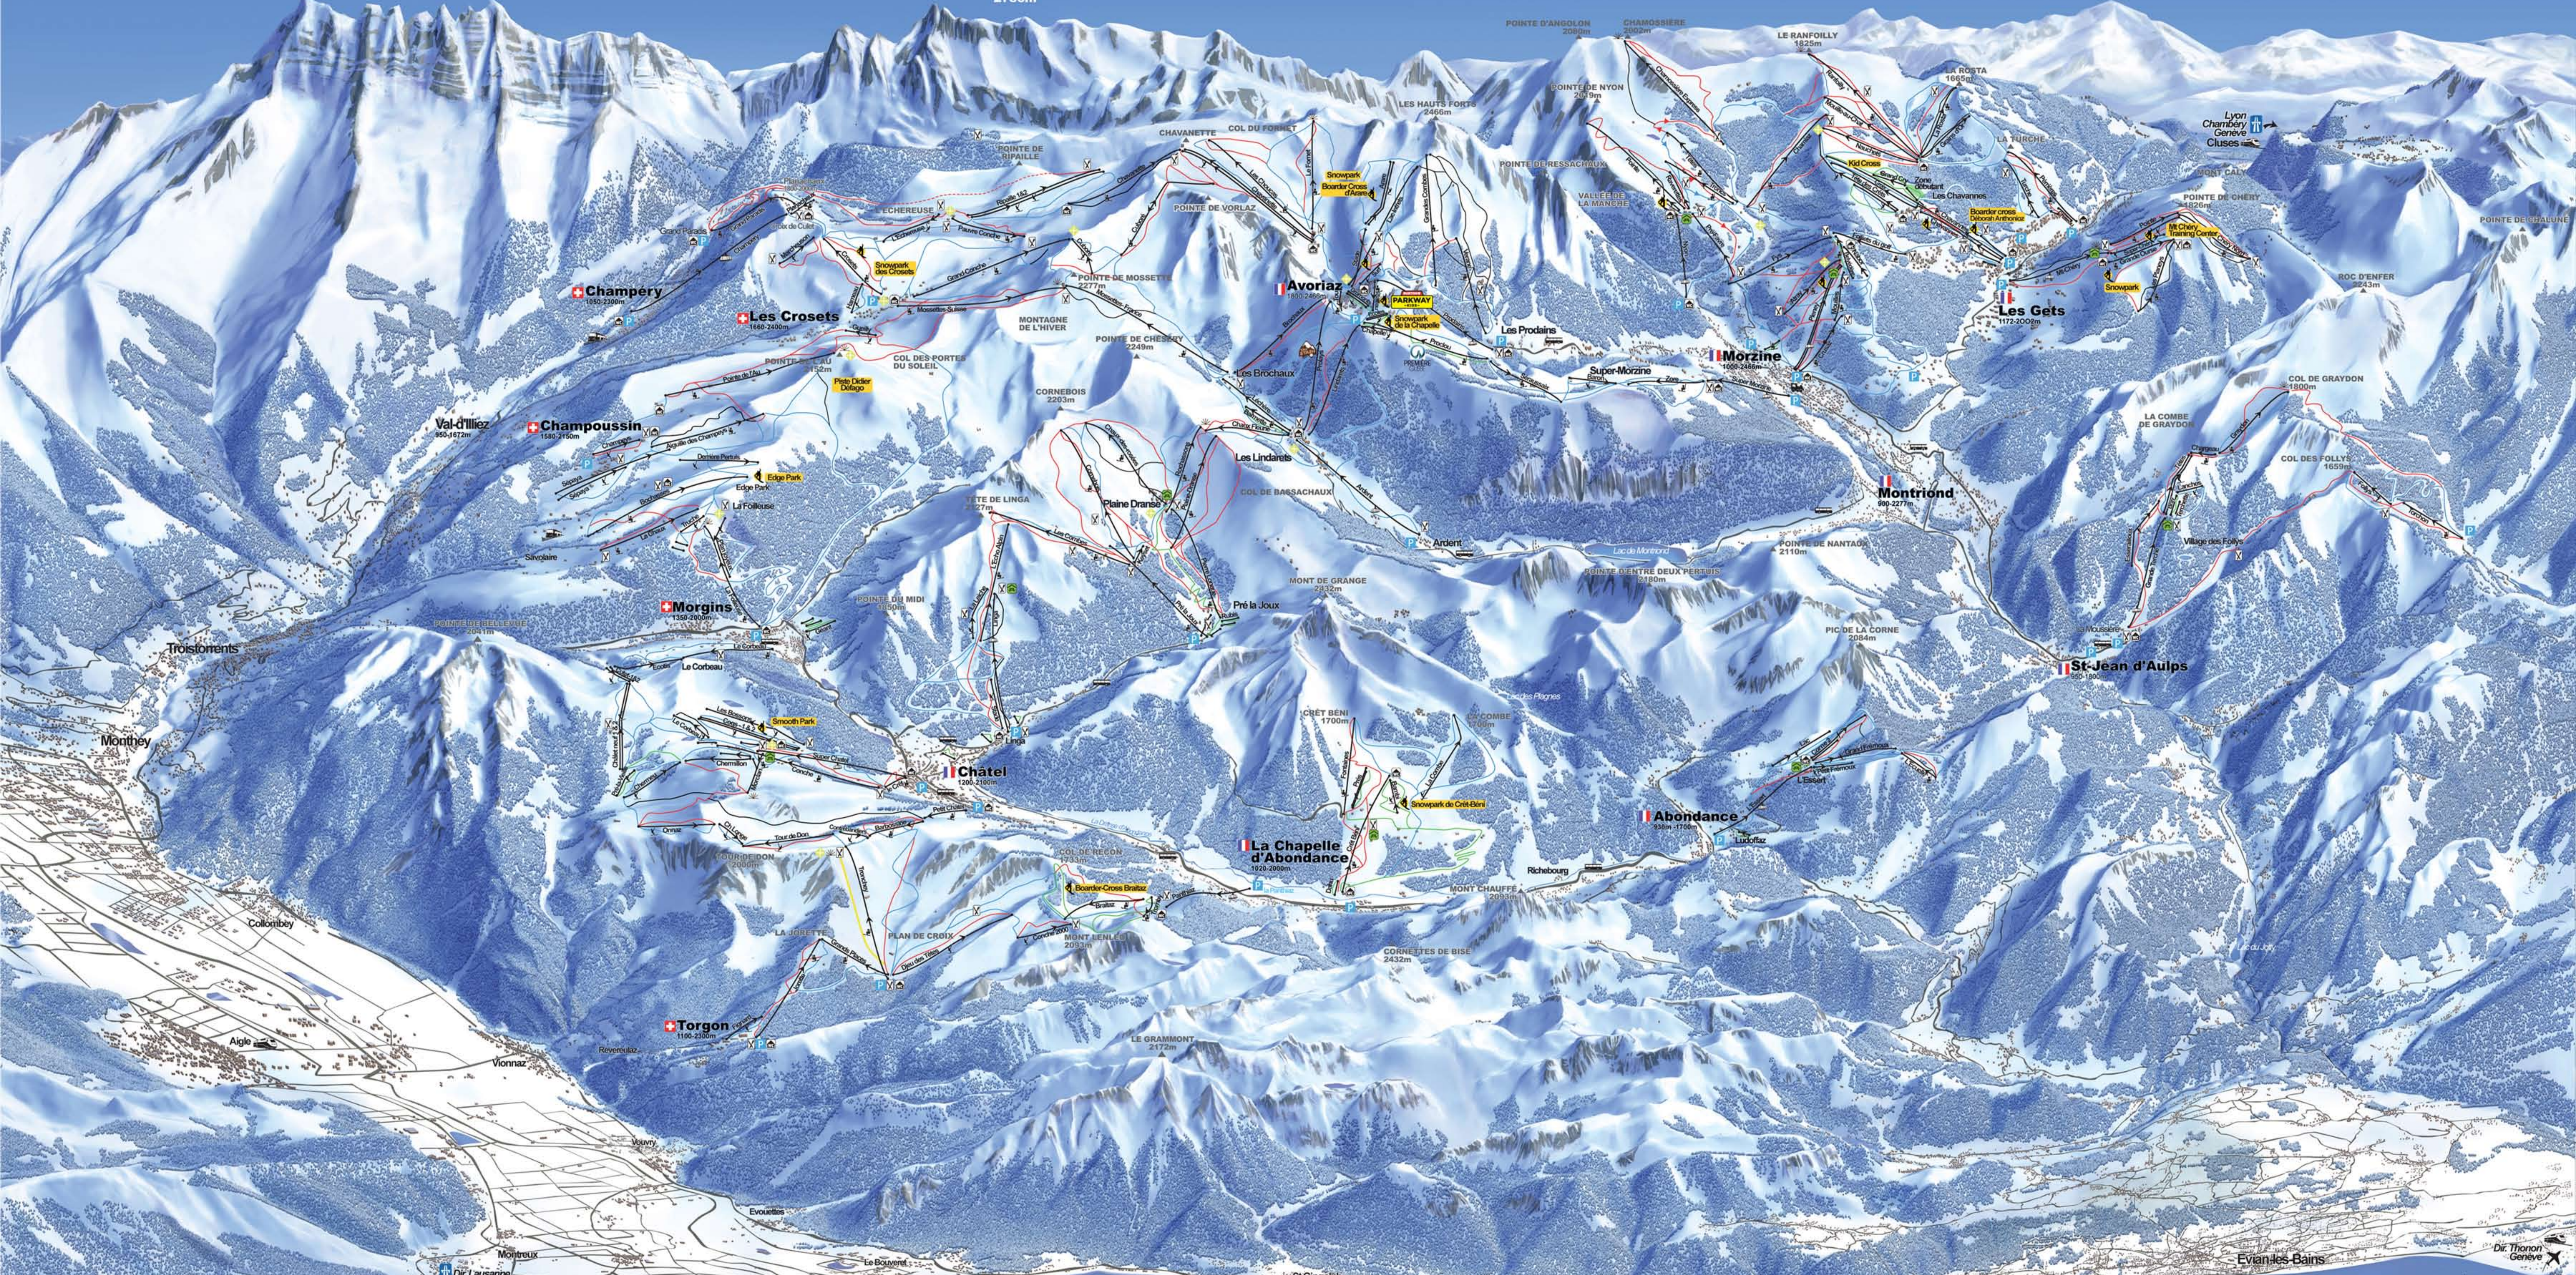

DENTS DU MIDI  
3257m

DENTS BLANCHES  
2756m

MONT BLANC  
4808m

Lac Léman (Lake of Geneva)