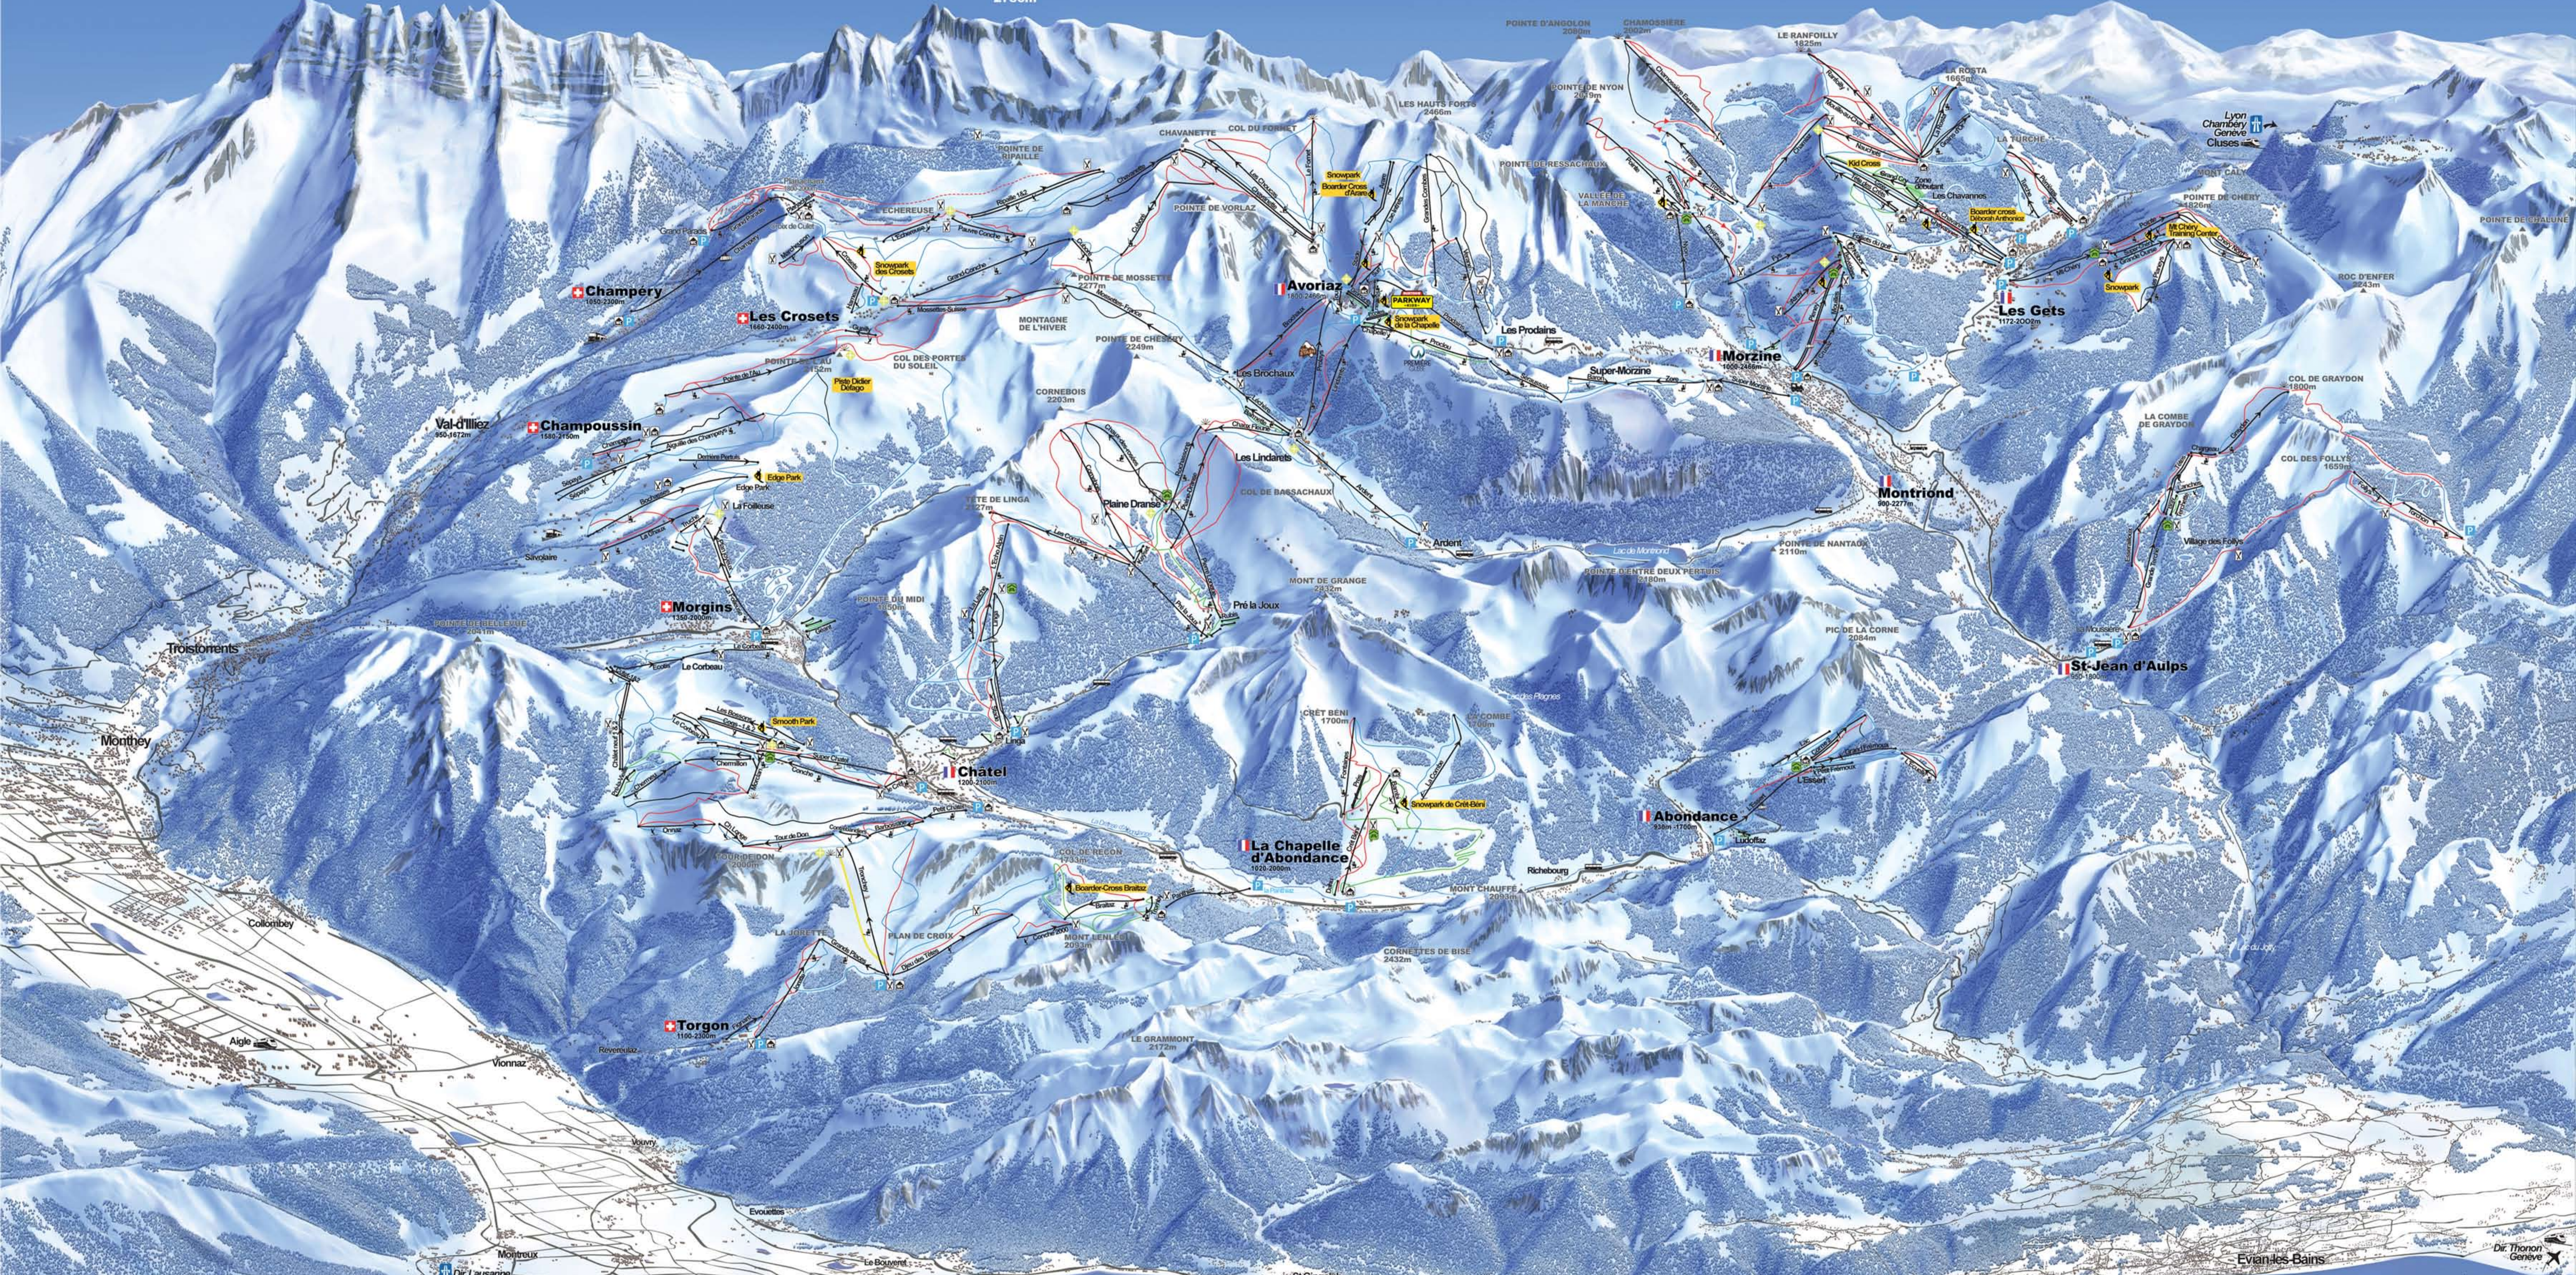

DENTS DU MIDI
3257m

DENTS BLANCHES
2756m

MONT BLANC
4808m

Lac Léman (Lake of Geneva)